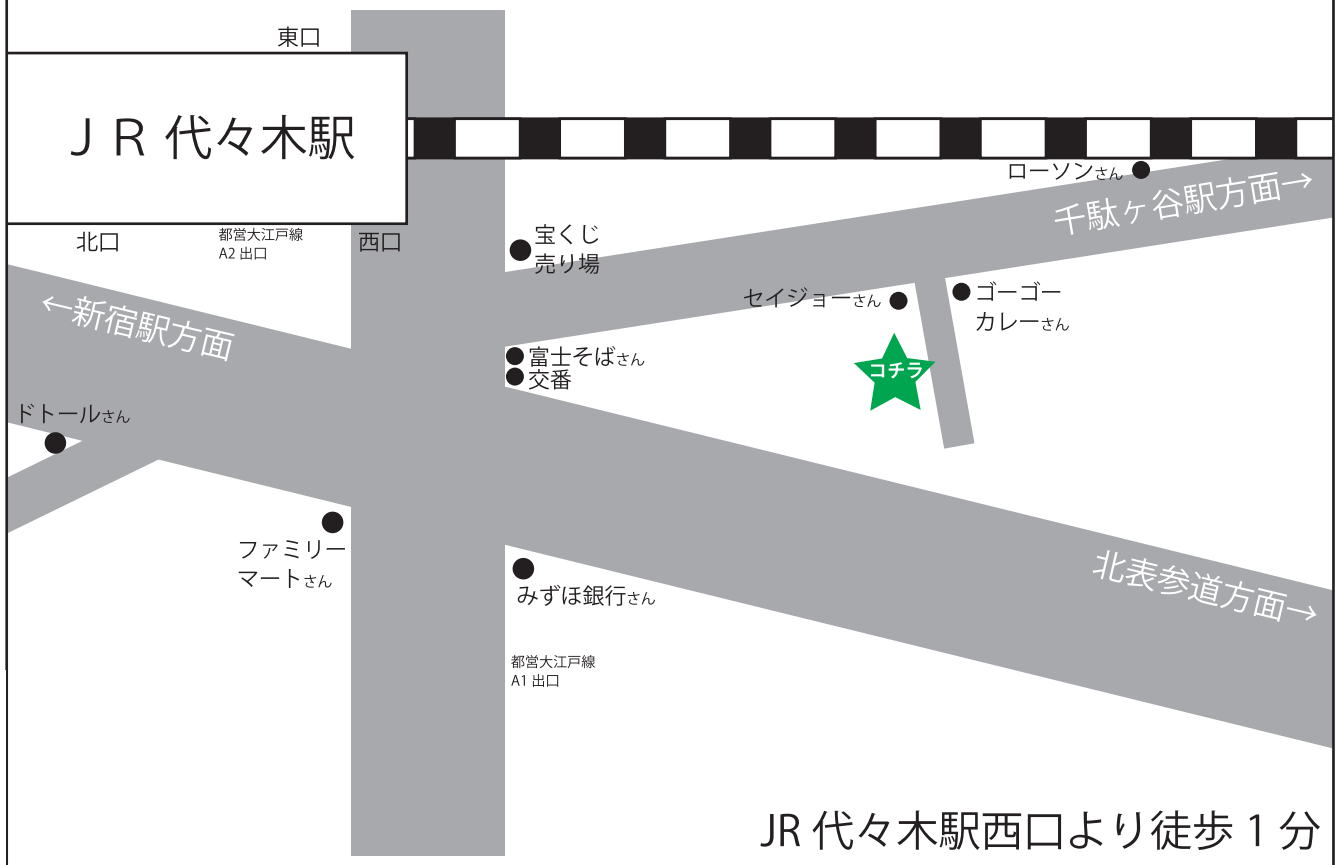

# 代々木スタジオ (本社)

**Yoyogi Studio**

〒151-0053  
 東京都渋谷区代々木 1-32-15 第三白倉ビル 2階  
 TEL 03-5302-0957 / FAX 03-5302-0970 / E-mail info@aptepro.jp

JR 代々木駅西口より徒歩 1 分