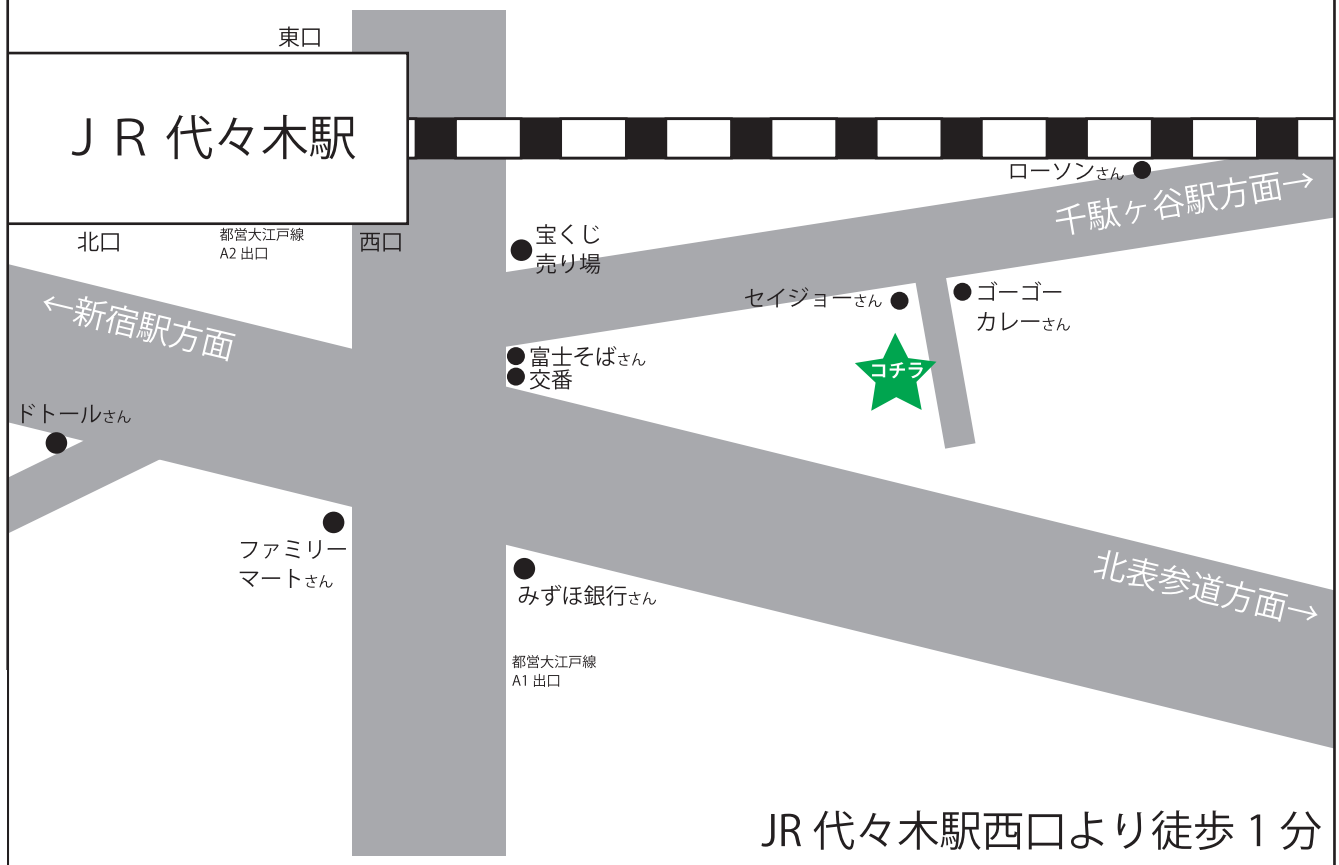

# 代々木スタジオ (本社)

Yoyogi Studio

〒151-0053

東京都渋谷区代々木 1-32-15 第三白倉ビル 2階

TEL 03-5302-0957 / FAX 03-5302-0970 / E-mail info@aptepro.jp